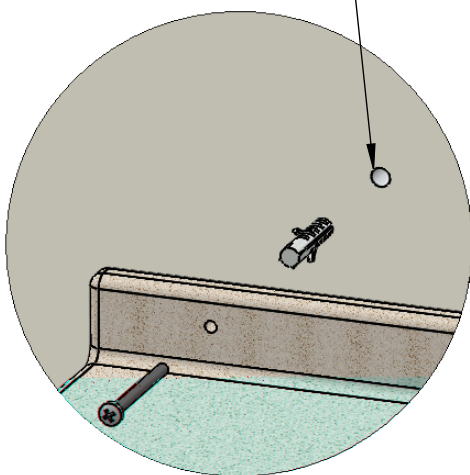

Ø 8mm

DE

Sicherheitshinweise:

- Dieser Artikel ist nur zum Spielen und Kratzen für Katzen bestimmt! Bitte Achten Sie auf die bestimmungsgemäße Verwendung. Eine Produktmodifikation ist verboten und kann zu Verletzungen und/oder Produktschäden führen.
- Bitte lesen Sie diese Anleitung vor dem Gebrauch sorgfältig durch!
- Das Produkt ist nicht für Kinder geeignet. Stellen Sie sicher, dass keine Kinder und Personen auf das Produkt klettern.
- Wählen Sie eine passende und ausreichend stabile Wand aus. Prüfen Sie diese zuerst auf Ihre Festigkeit und überprüfen Sie den Montagebereich auf Leitungen!
- Für Leichtbauwände benötigen Sie spezielle Befestigungsmittel (nicht im Lieferumfang enthalten)
- Für den Aufbau und die Montage sind 2 Personen erforderlich.
- Das Produkt ist für Katzen bis max. 10kg geeignet!

SK

Bezpečnostné pokyny

- Cet article est uniquement conçu pour une utilisation comme jouet et griffoir pour chats ! Veuillez à une utilisation conforme. Toute modification du produit est interdite et peut provoquer des blessures et/ou un endommagement du produit.
- Veuillez lire attentivement le présent mode d'emploi avant l'utilisation !
- Le produit ne convient pas aux enfants. Veuillez à empêcher l'utilisation du produit par des enfants ou des adultes.
- Choisissez un mur approprié et suffisamment solide. Contrôlez d'abord la solidité du mur et assurez-vous de l'absence de câbles dans la zone de montage !
- Dans le cas des cloisons légères, c'est-à-dire non maçonnées, des accessoires de fixation spéciaux (non fournis) sont nécessaires
- La mise en place et le montage nécessitent l'intervention de 2 personnes.
- Le produit est conçu pour des chats d'un poids maximal de 10 kg !

EN

Safety instructions:

- This item is intended solely for feline play and scratching. Please ensure proper use. Product modification is prohibited and could lead to injury and/or damage to the product.
- Please read these instructions carefully before use.
- The product is not suitable for children. Ensure that no children or adults climb on the product.
- Select a suitable and sufficiently stable wall. Check it first to ensure its strength and ensure there is no wiring in the mounting area.
- For lightweight walls, you will need special fixings (not supplied).
- 2 people are required for construction and installation.
- The product is suitable for cats up to max. 10 kg.

IT

Indicazioni di sicurezza: