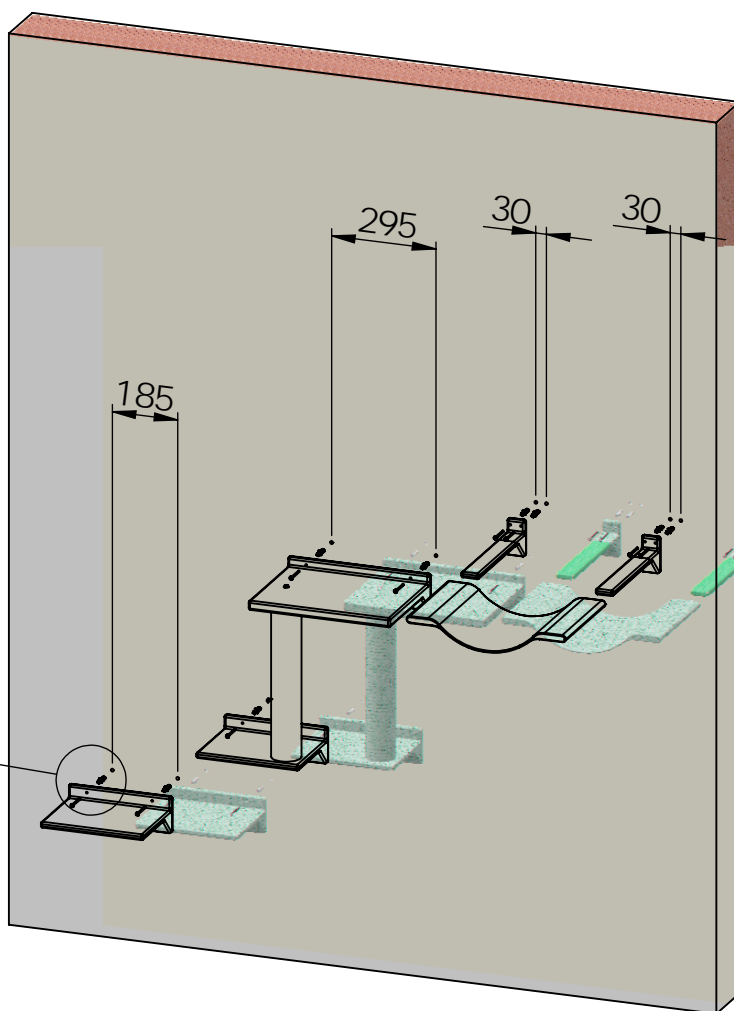

Ø 8mm

DE

Sicherheitshinweise:

- Dieser Artikel ist nur zum Spielen und Kratzen für Katzen bestimmt! Bitte Achten Sie auf die bestimmungsgemäße Verwendung. Eine Produktmodifikation ist verboten und kann zu Verletzungen und/oder Produktschäden führen.
- Bitte lesen Sie diese Anleitung vor dem Gebrauch sorgfältig durch!
- Das Produkt ist nicht für Kinder geeignet. Stellen Sie sicher, dass keine Kinder und Personen auf das Produkt klettern.
- Wählen Sie eine passende und ausreichend stabile Wand aus. Prüfen Sie diese zuerst auf Ihre Festigkeit und überprüfen Sie den Montagebereich auf Leitungen!
- Für Leichtbauwände benötigen Sie spezielle Befestigungsmittel (nicht im Lieferumfang enthalten)
- Für den Aufbau und die Montage sind 2 Personen erforderlich.
- Das Produkt ist für Katzen bis max. 10kg geeignet!

SK

Bezpečnostné pokyny

- Cet article est uniquement conçu pour une utilisation comme jouet et griffoir pour chats ! Veuillez à une utilisation conforme. Toute modification du produit est interdite et peut provoquer des blessures et/ou un endommagement du produit.
- Veuillez lire attentivement le présent mode d'emploi avant l'utilisation !
- Le produit ne convient pas aux enfants. Veuillez à empêcher l'utilisation du produit par des enfants ou des adultes.
- Choisissez un mur approprié et suffisamment solide. Contrôlez d'abord la solidité du mur et assurez-vous de l'absence de câbles dans la zone de montage !
- Dans le cas des cloisons légères, c'est-à-dire non maçonnées, des accessoires de fixation spéciaux (non fournis) sont nécessaires
- La mise en place et le montage nécessitent l'intervention de 2 personnes.
- Le produit est conçu pour des chats d'un poids maximal de 10 kg !

EN

Safety instructions:

- This item is intended solely for feline play and scratching. Please ensure proper use. Product modification is prohibited and could lead to injury and/or damage to the product.
- Please read these instructions carefully before use.
- The product is not suitable for children. Ensure that no children or adults climb on the product.
- Select a suitable and sufficiently stable wall. Check it first to ensure its strength and ensure there is no wiring in the mounting area.
- For lightweight walls, you will need special fixings (not supplied).
- 2 people are required for construction and installation.
- The product is suitable for cats up to max. 10 kg.

IT

Indicazioni di sicurezza: